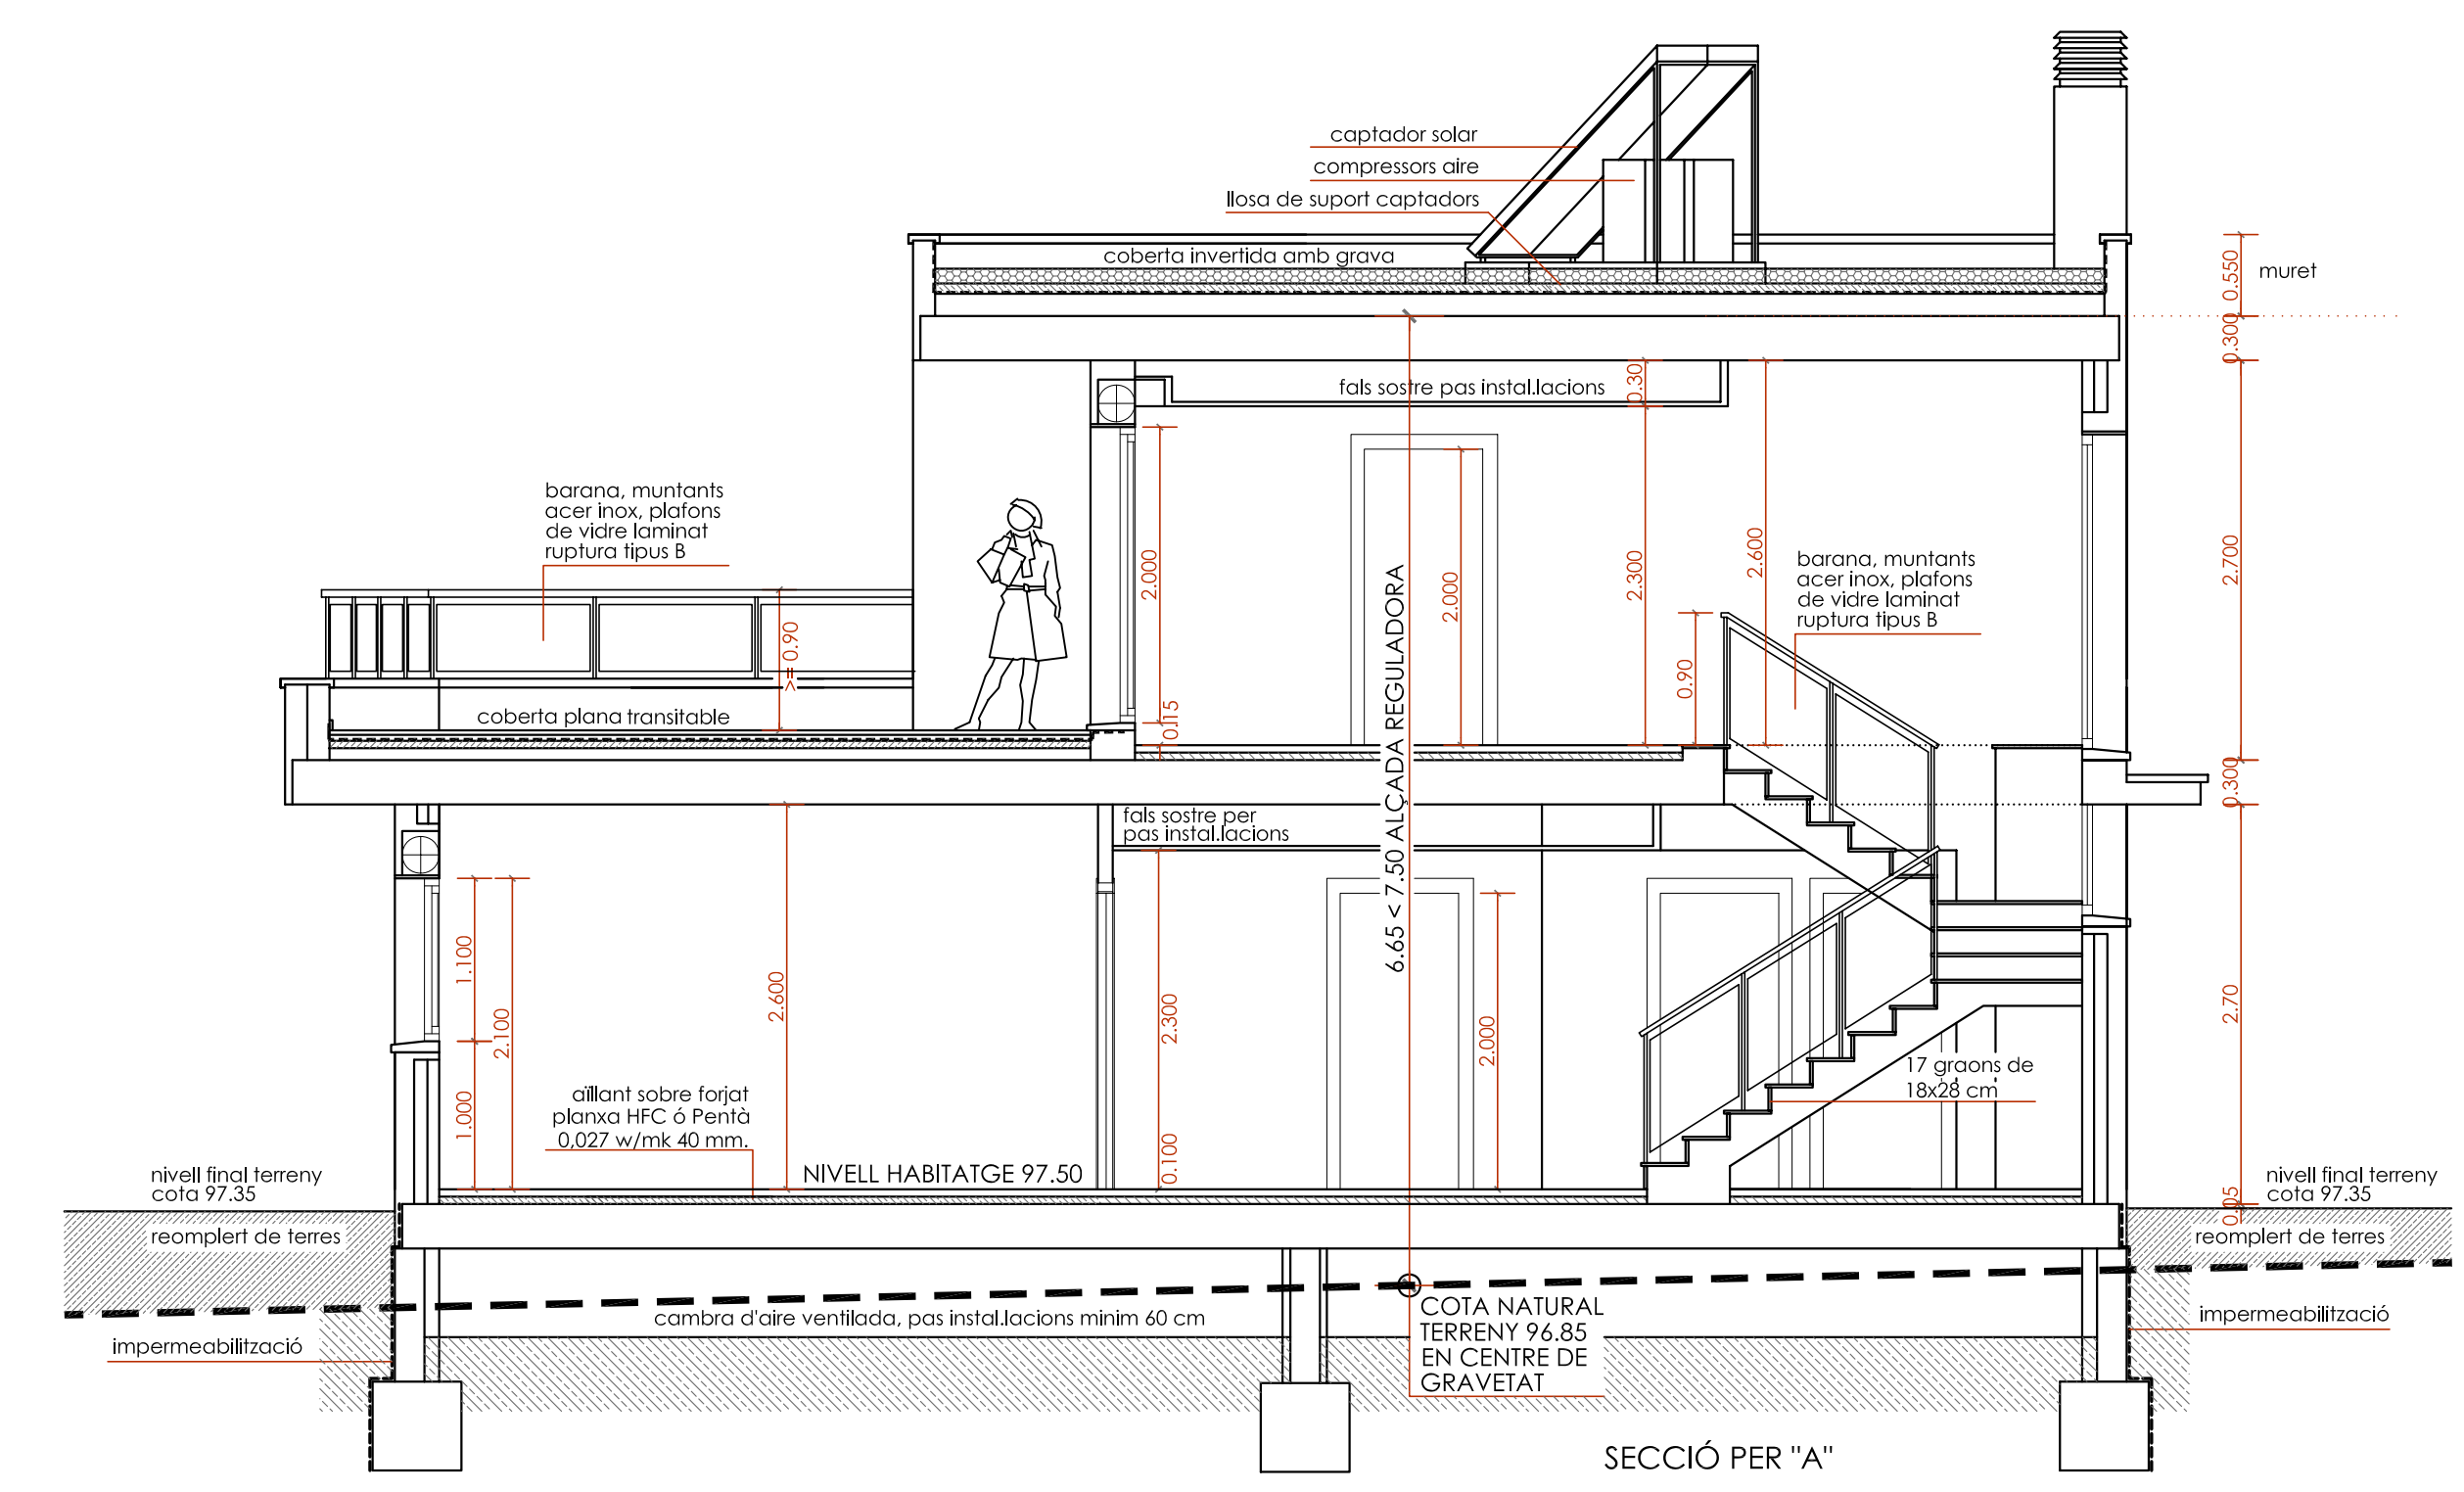

ALÇAT EST

ALÇAT NORD

ALÇAT OEST

ALÇAT SUD

SECCIÓ PER "A"

DETALLS CONSTRUCTIUS I FUSTERIES EN PLÀNOL Nº 15

PROJECTE : BÀSIC I EXECUTIU DE 12 HABITATGES UNIFAMILIARS AÏLLATS REF: 711/0913
 SITUACIÓ : C/ FREDERIC MARES Nº 4, CAMBRILS.
 PROMOTOR : CONSTRUCCIONES ESPEJO S.L.

ALÇATS I SECCIÓ HABITATGE 1
 escala 1/100 - 1/50

VICTOR ABEL BAIGES GISPERT, arquitecte.