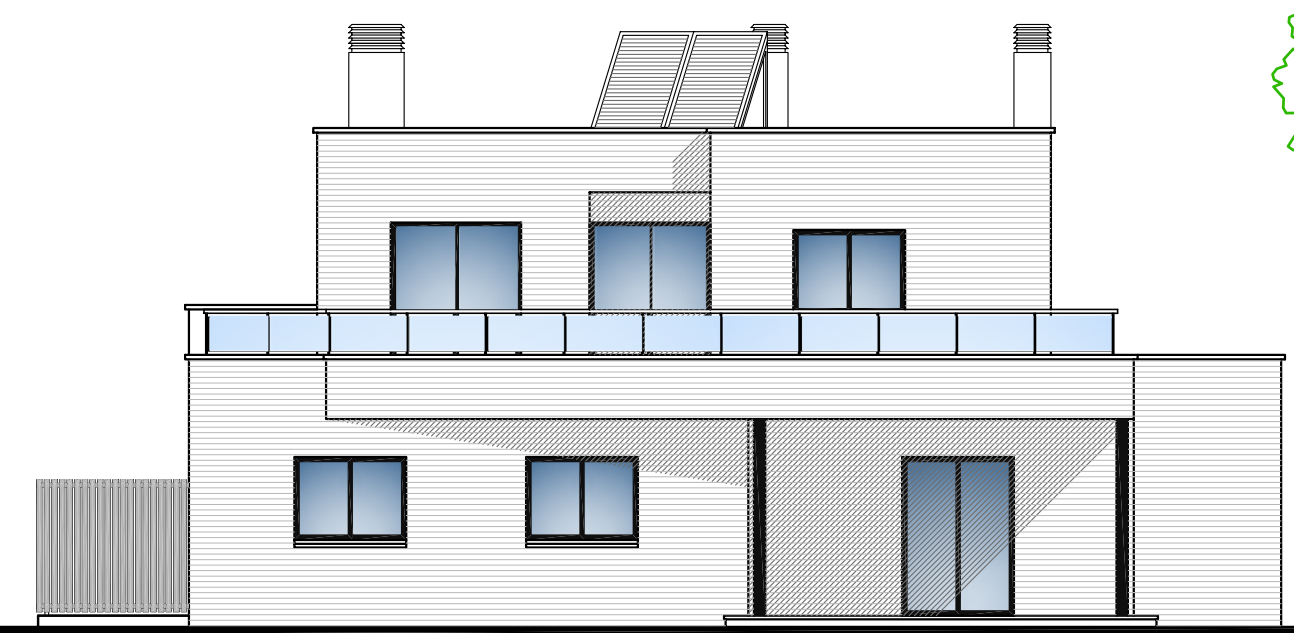

ALÇAT EST

ALÇAT NORD

ALÇAT OEST

ALÇAT SUD

SECCIÓ PER "A"

DETALLS CONSTRUCTIUS I FUSTERIES EN PLÀNOL Nº 15

PROJECTE : BÀSIC I EXECUTIU DE 12 HABITATGES UNIFAMILIARS AÏLLATS REF: 711/0913
 SITUACIÓ : C/ FREDERIC MARES Nº 4, CAMBRILS.
 PROMOTOR : CONSTRUCCIONES ESPEJO S.L.

ALÇATS I SECCIÓ HABITATGE 1
 escala 1/100 - 1/50

VICTOR ABEL BAIGES GISPERT, arquitecte.