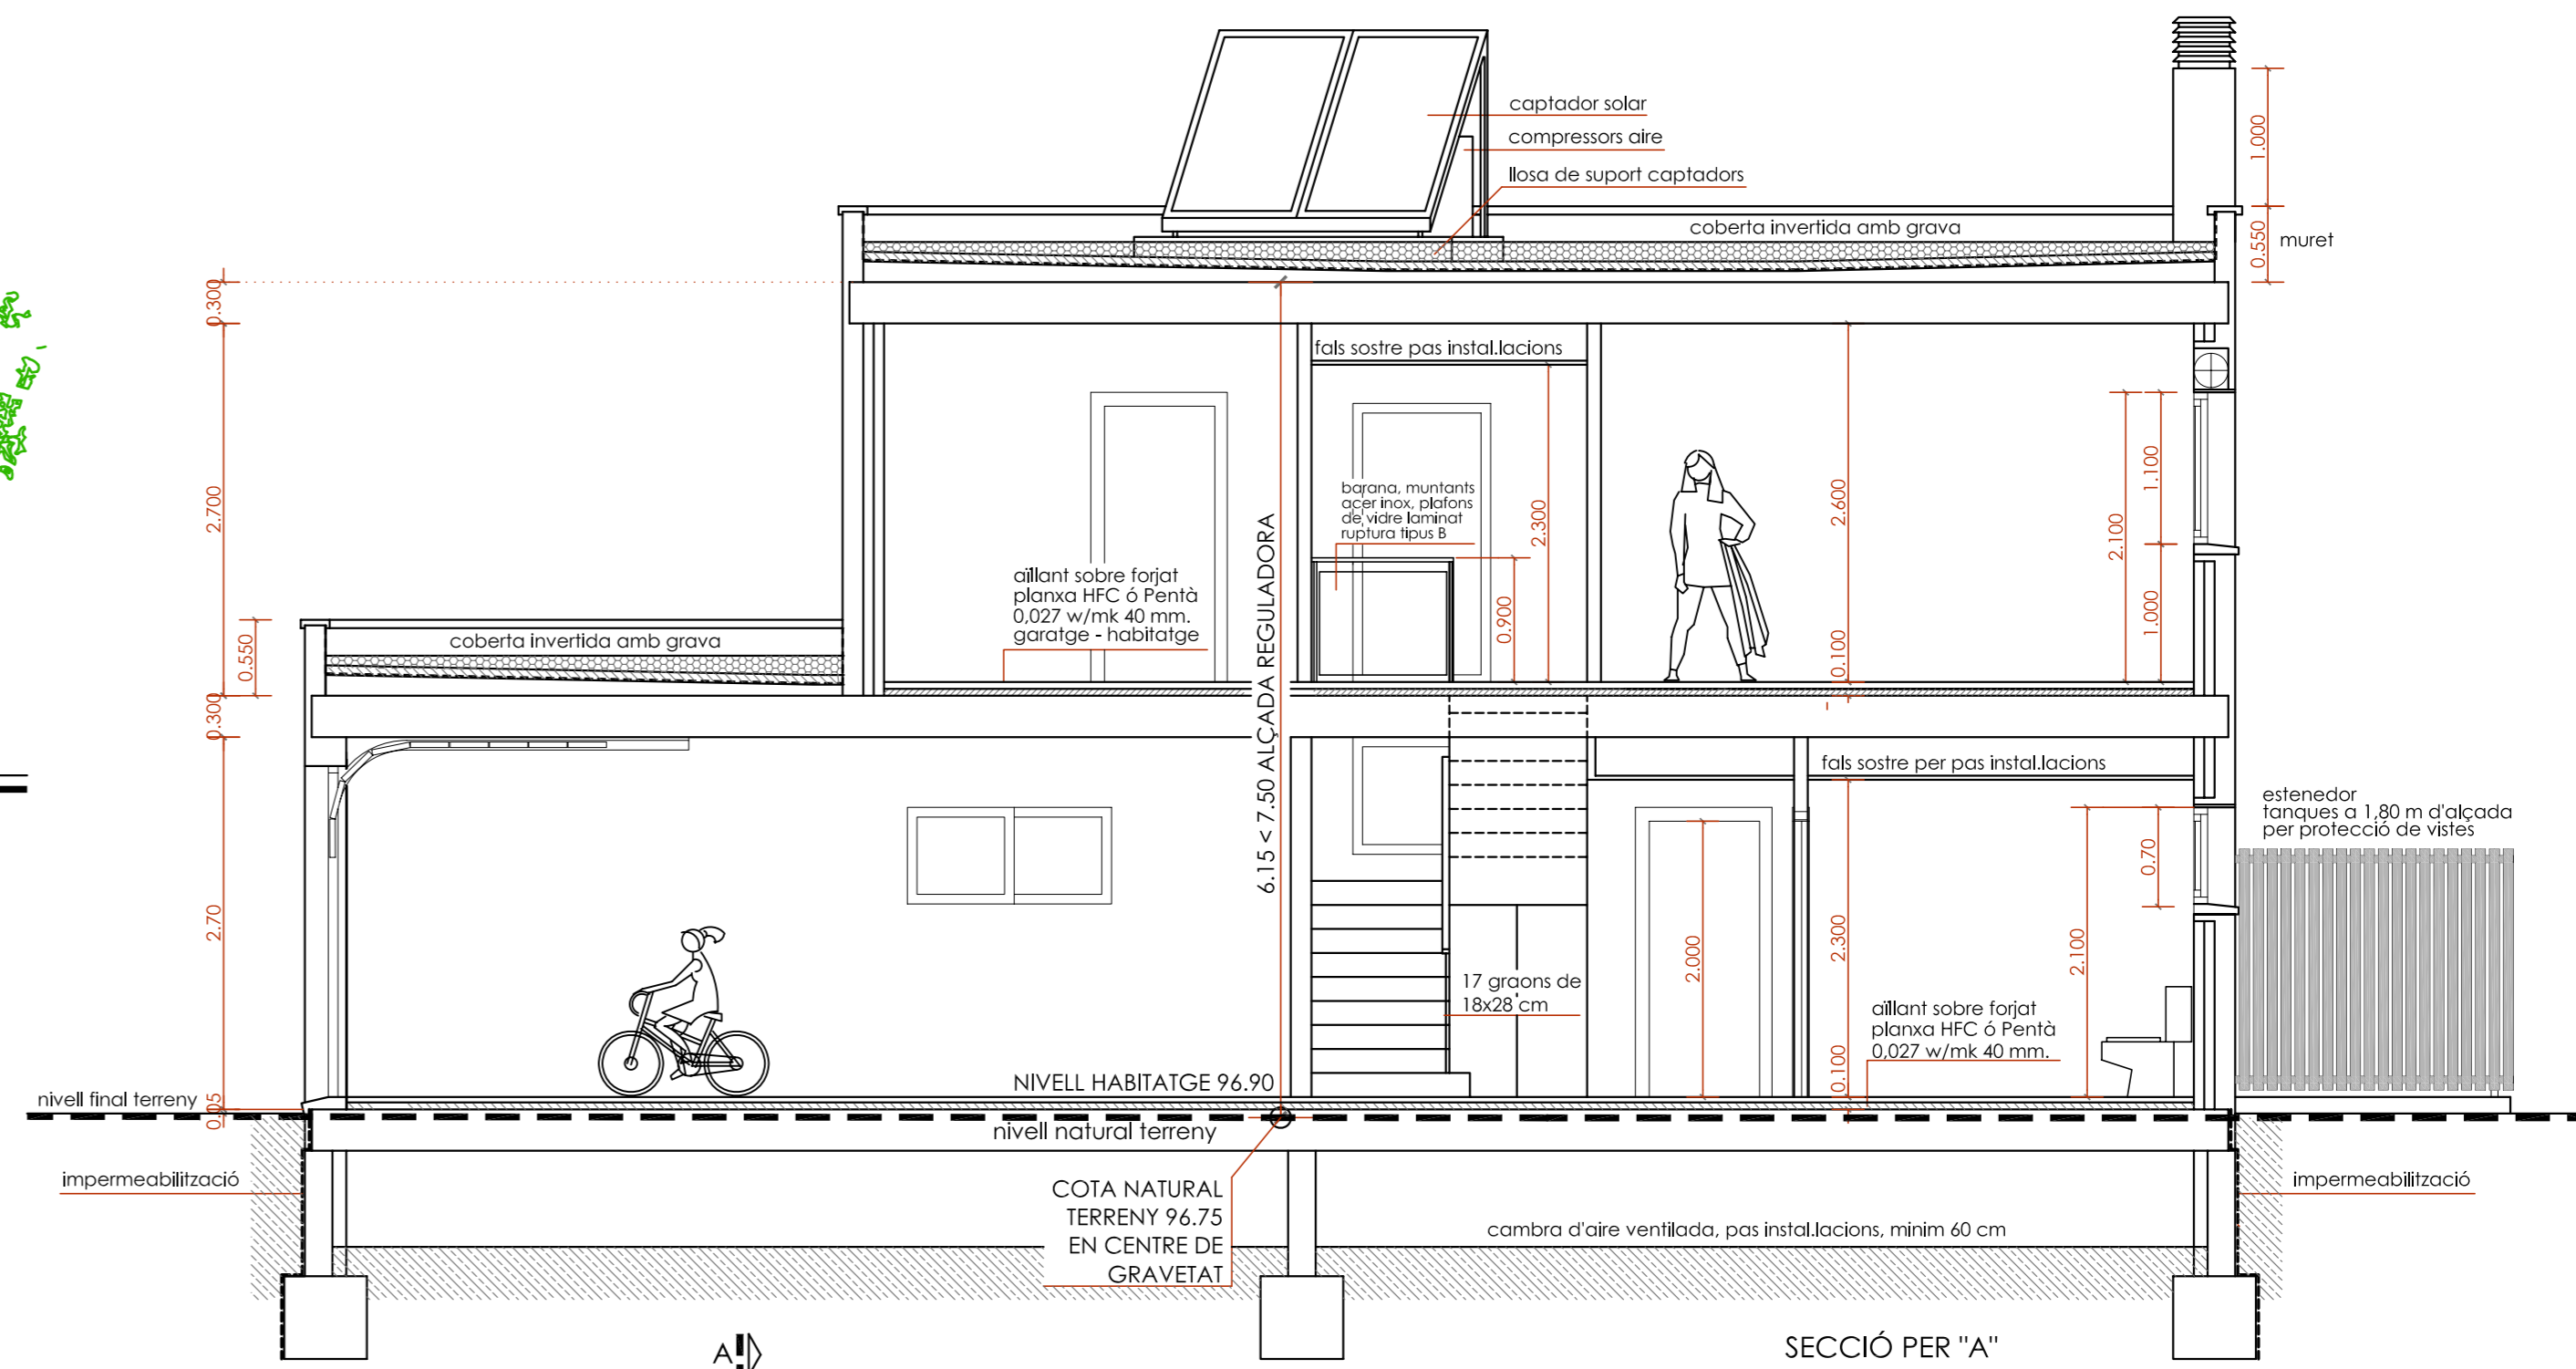

ALÇAT EST

ALÇAT NORD

ALÇAT OEST

ALÇAT SUD

DETALLS CONSTRUCTIUS I FUSTERIES EN PLÀNOL N° 15

PROJECTE : BÀSIC I EXECUTIU DE 12 HABITATGES UNIFAMILIARS AÏLLATS REF: 711/0913
SITUACIÓ : C/ FREDERIC MARES N° 4, CAMBRILS.
PROMOTOR : CONSTRUCCIONES ESPEJO S.L.

ALÇATS I SECCIÓ HABITATGE 12
escala 1/100 - 1/50
14
VICTOR ABEL BAIGES GISPERT, arquitecte.