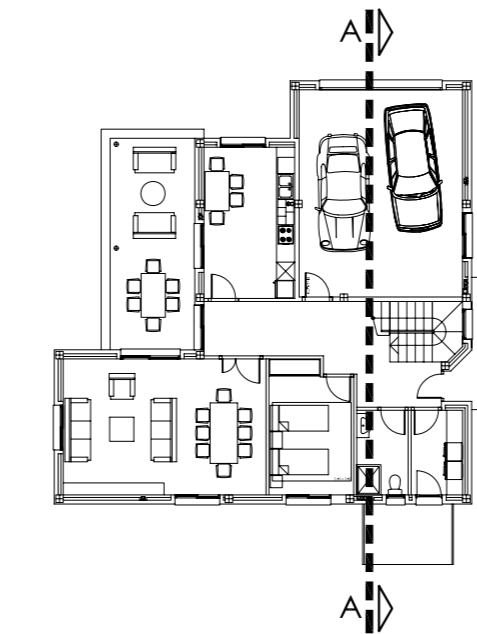

ALÇAT EST

ALÇAT NORD

ALÇAT OEST

ALÇAT SUD

DETALLS CONSTRUCTIUS I FUSTERIES EN PLÀNOL N° 15

PROJECTE : BÀSIC I EXECUTIU DE 12 HABITATGES UNIFAMILIARS AÏLLATS REF: 711/0913
SITUACIÓ : C/ FREDERIC MARES N° 4, CAMBRILS.
PROMOTOR : CONSTRUCCIONES ESPEJO S.L.

ALÇATS I SECCIÓ HABITATGE 12
escala 1/100 - 1/50
14
VICTOR ABEL BAIGES GISPERT, arquitecte.