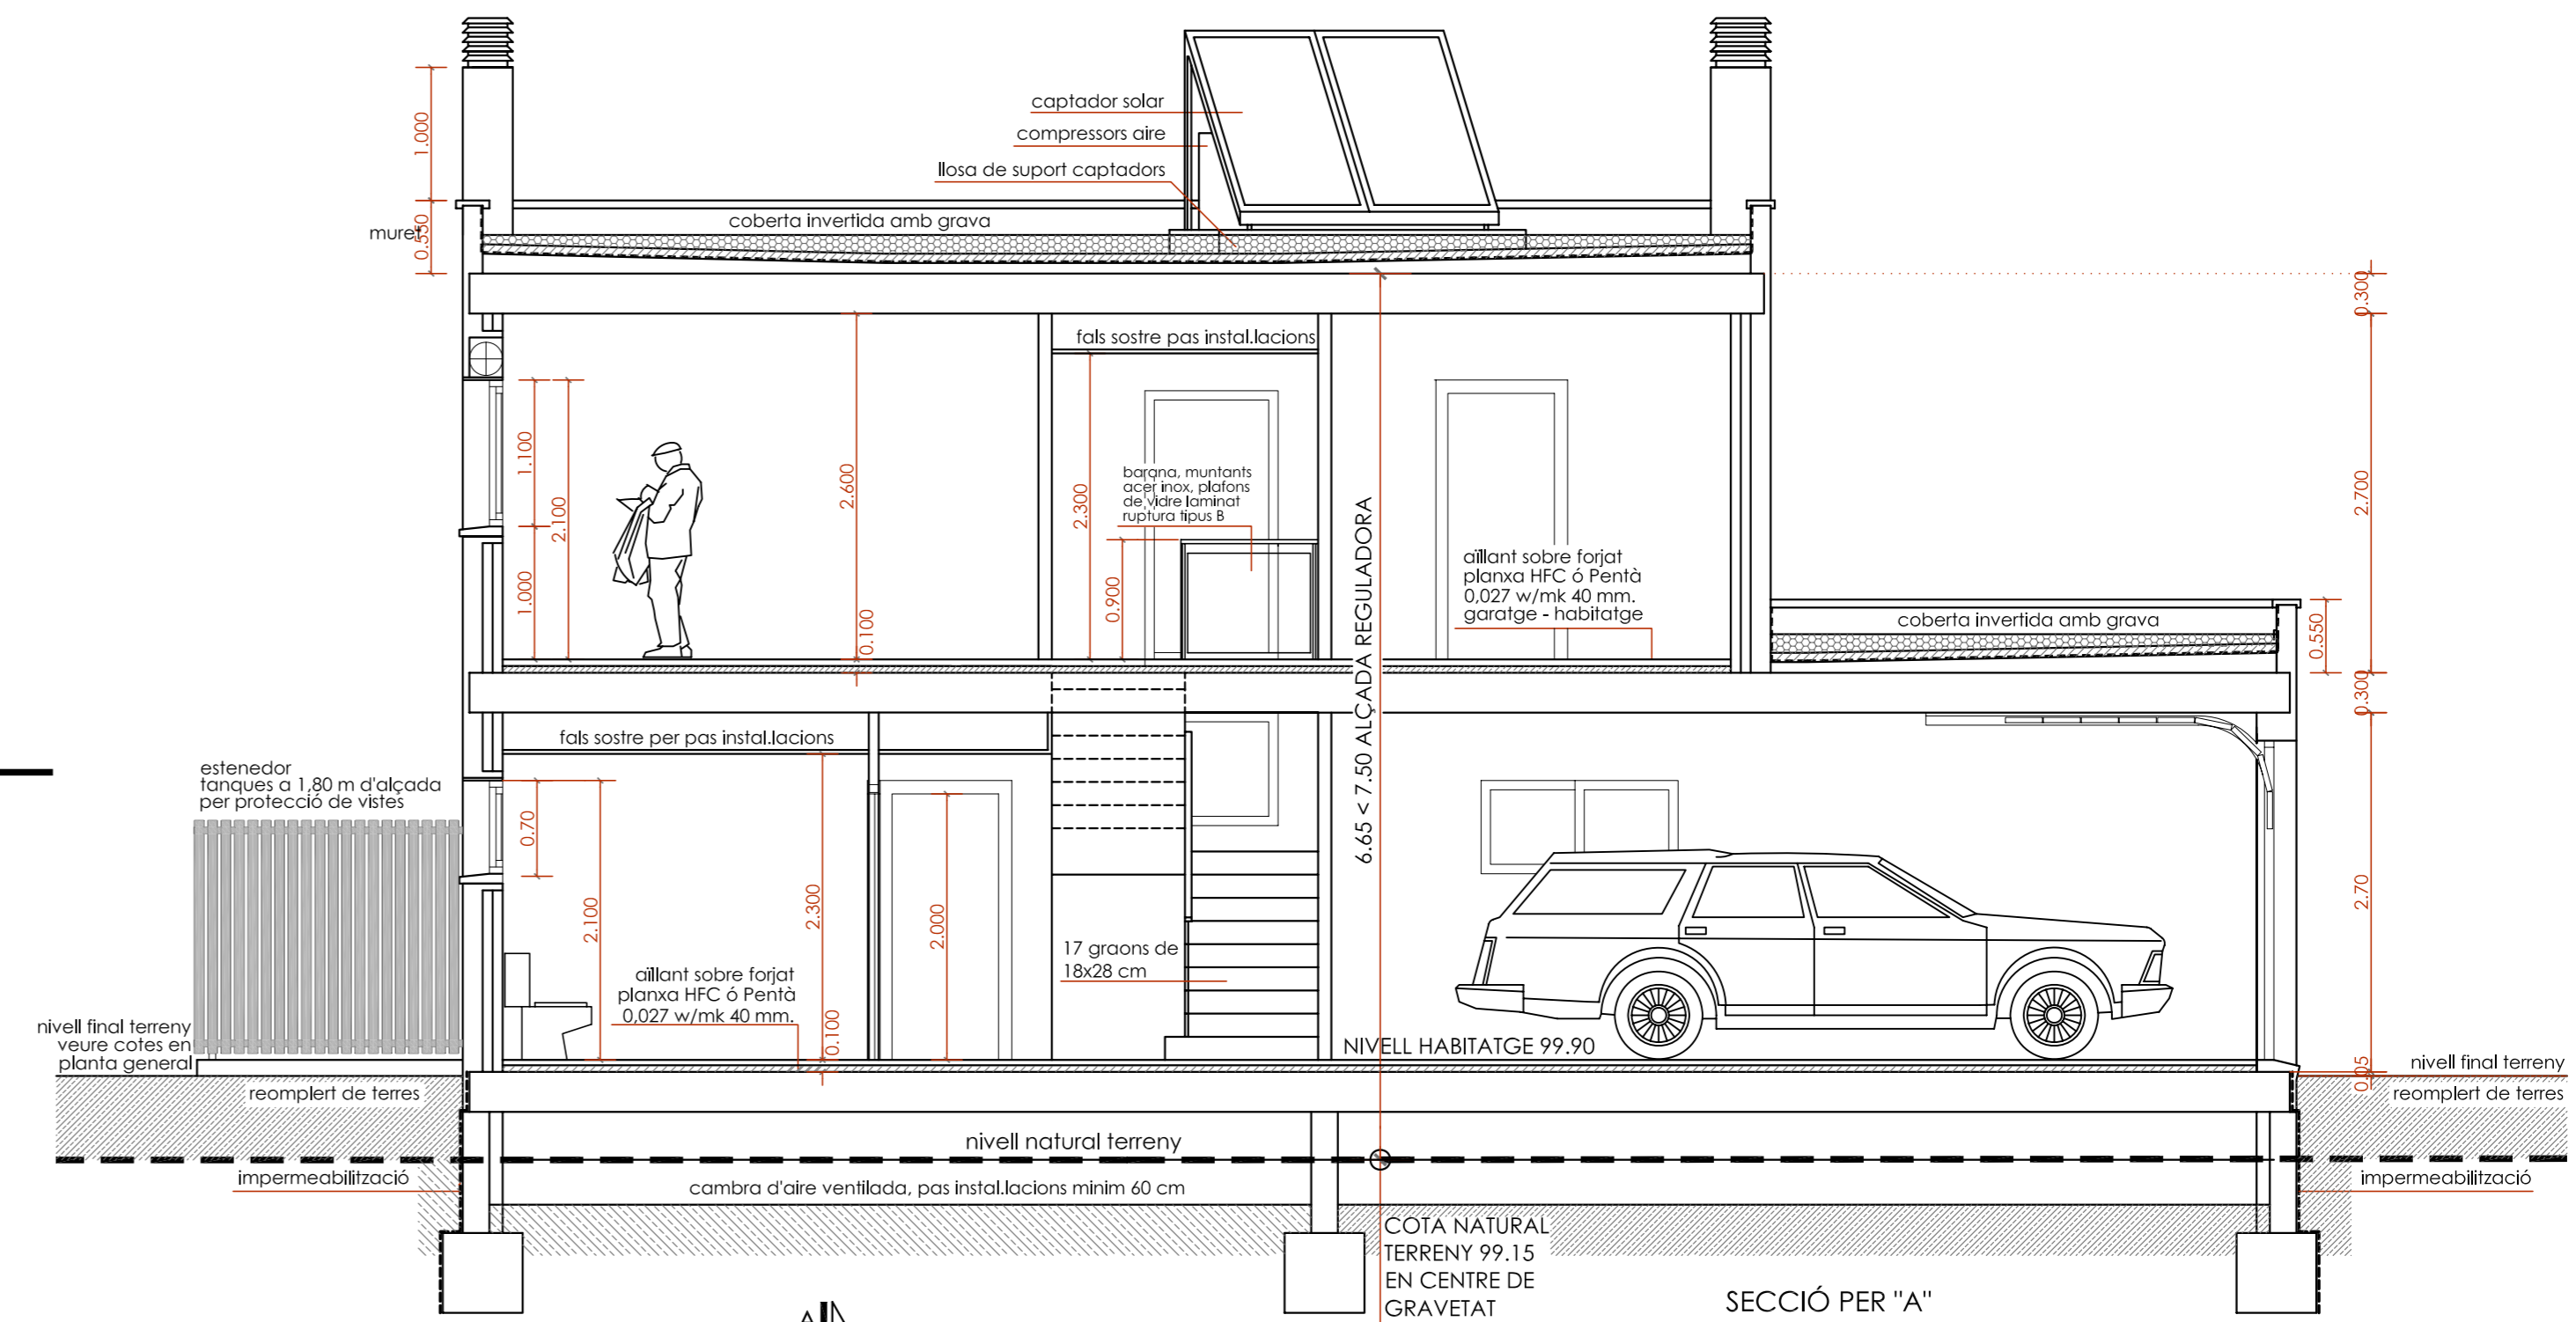

ALÇAT EST

ALÇAT SUD

ALÇAT OEST

ALÇAT NORD

(Nota: Els nivells representats corresponen al habitatge 5 com cas mes desfavorable)

SECCIÓ PER "A"

DETALLS CONSTRUCTIUS I FUSTERIES EN PLÀNOL N° 15

PROJECTE : BÀSIC I EXECUTIU DE 12 HABITATGES UNIFAMILIARS AÏLLATS REF: 711/0913
 SITUACIÓ : C/ FEDERIC MARES N° 4, CAMBRILS.
 PROMOTOR : CONSTRUCCIONES ESPEJO S.L.

ALÇATS I SECCIÓ
 HABITATGES 2, 3, 4 i 5
 escala 1/100 - 1/50