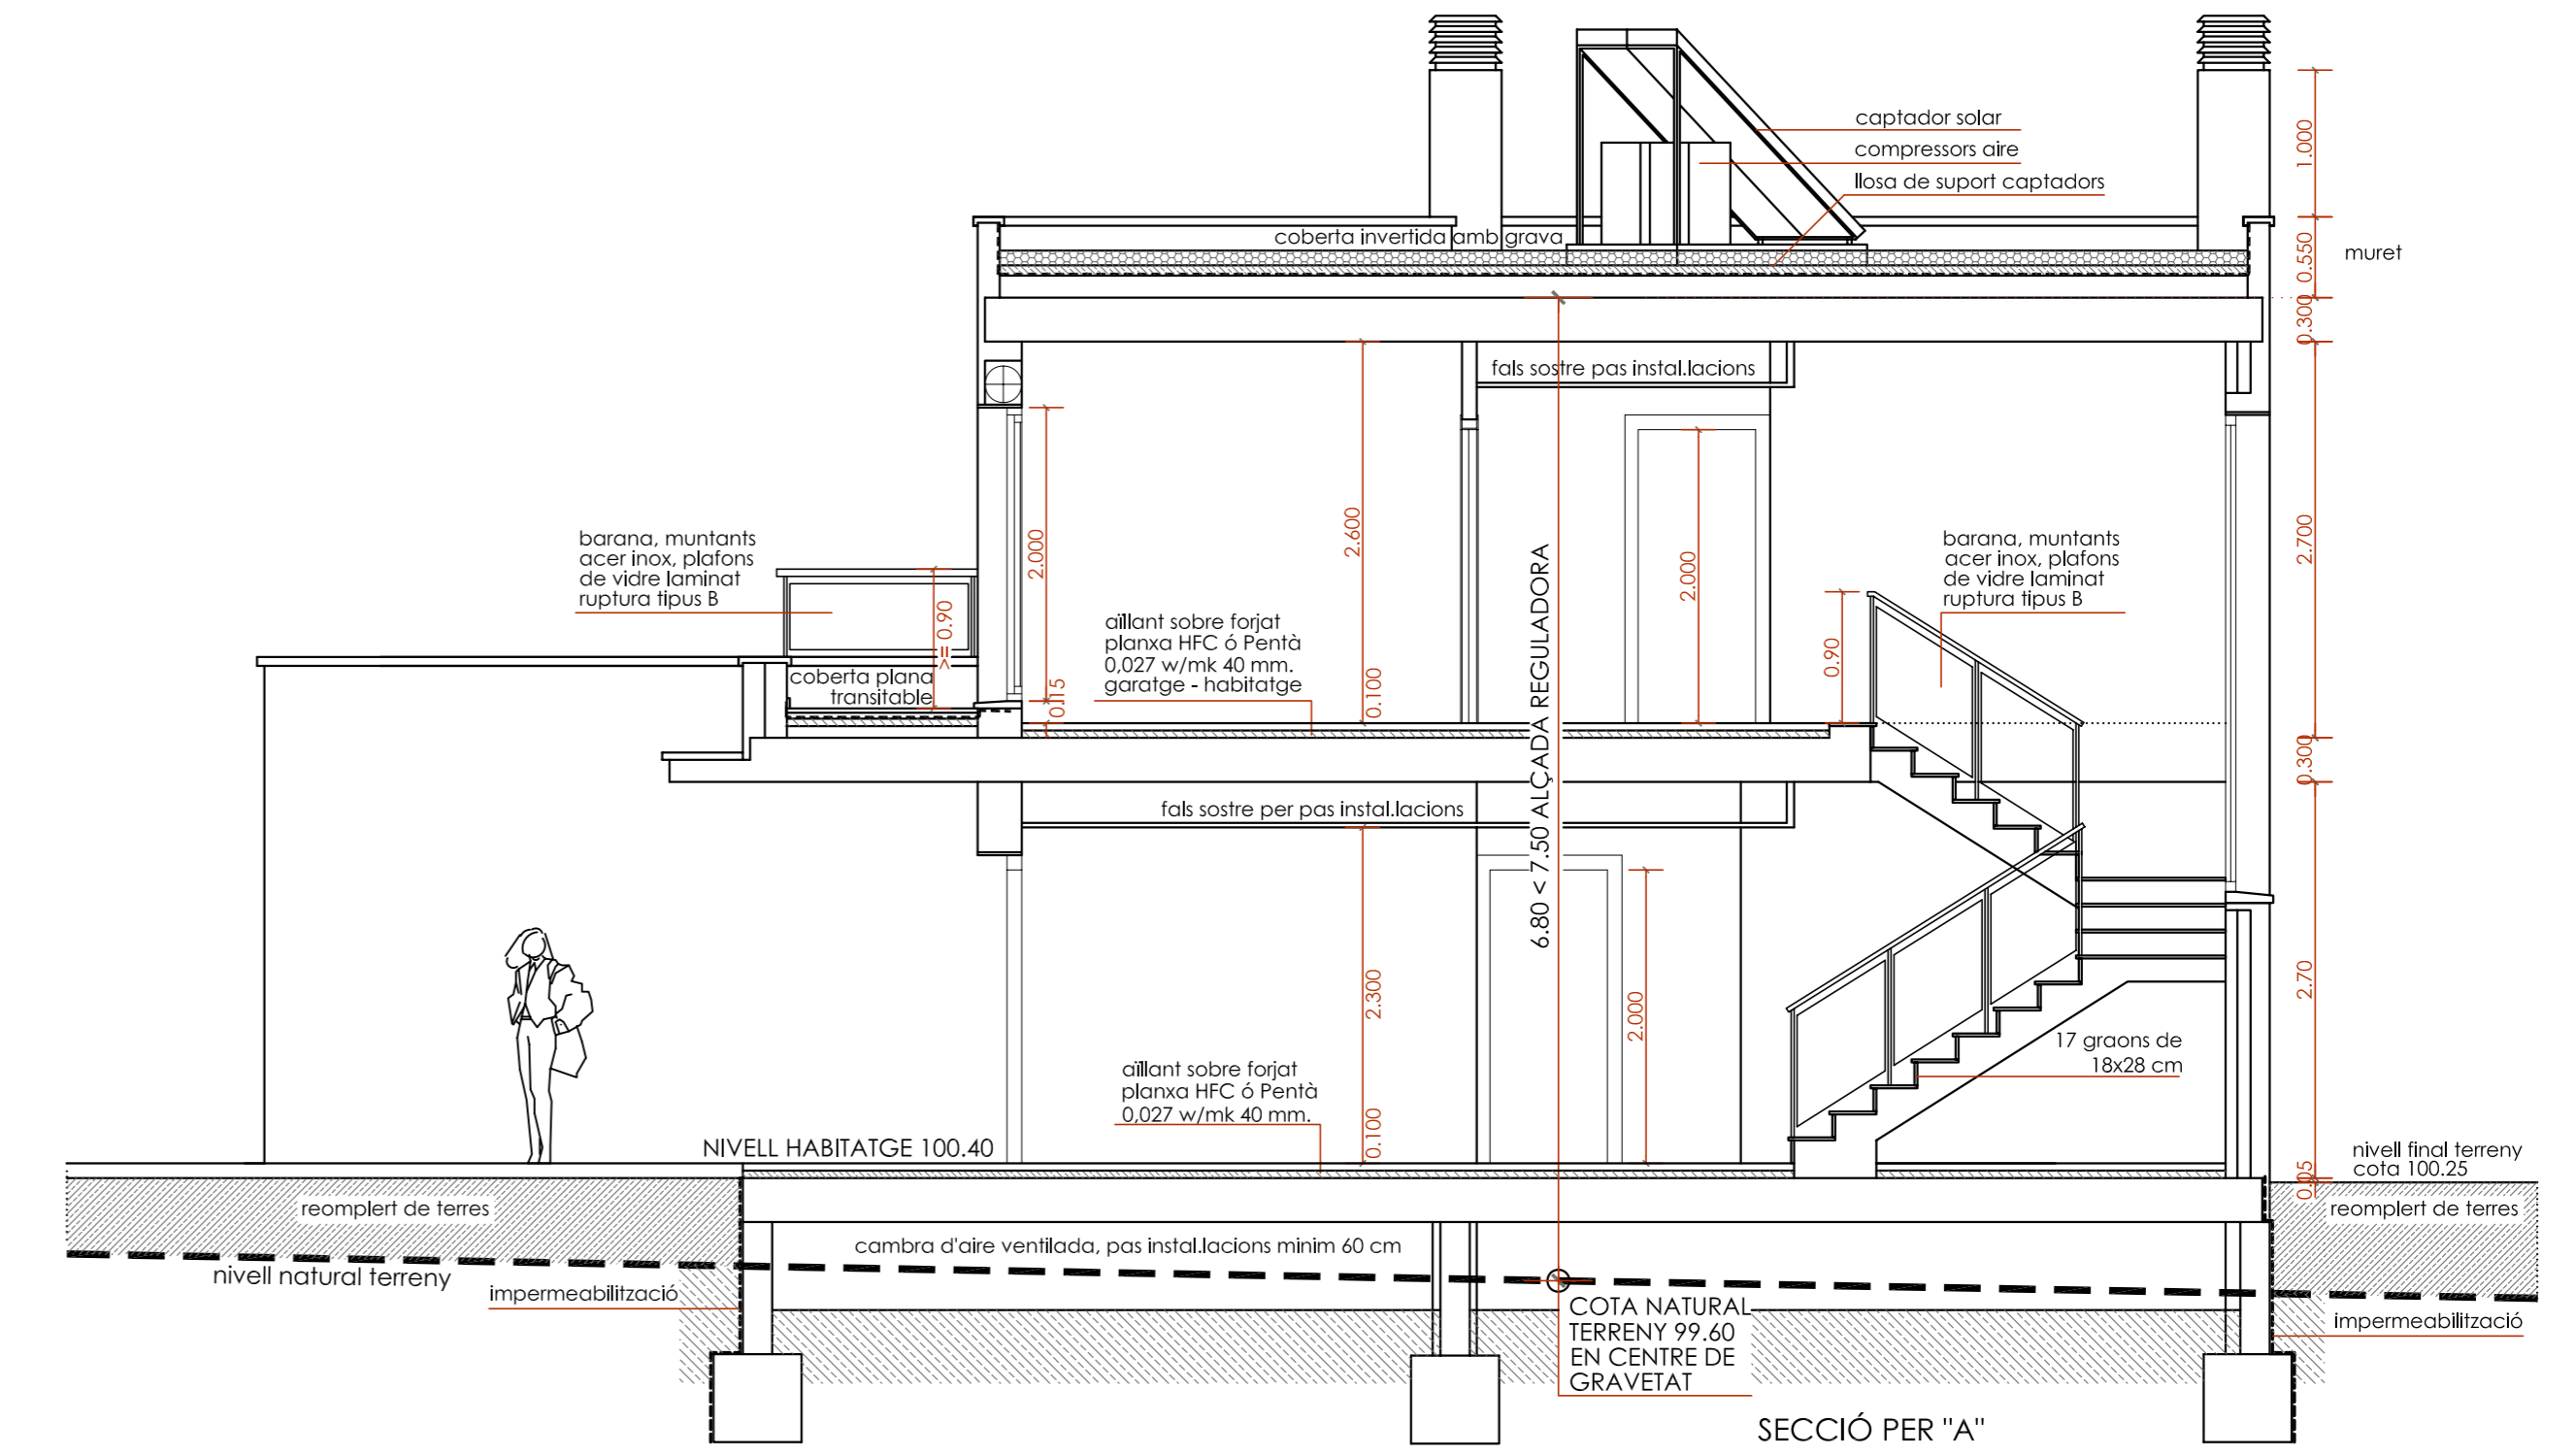

ALÇAT EST

ALÇAT SUD

ALÇAT OEST

ALÇAT NORD

DETALLS CONSTRUCTIUS I FUSTERIES EN PLÀNOL N° 15

PROJECTE : BÀSIC I EXECUTIU DE 12 HABITATGES UNIFAMILIARS AÏLLATS REF: 711/0913  
 SITUACIÓ : C/ FEDERIC MARES N° 4, CAMBRILS.  
 PROMOTOR : CONSTRUCCIONES ESPEJO S.L.

ALÇATS I SECCIÓ HABITATGE 7		10
escala 1/100 - 1/50		
VICTOR ABEL BAIGES GISPERT, arquitecte.		