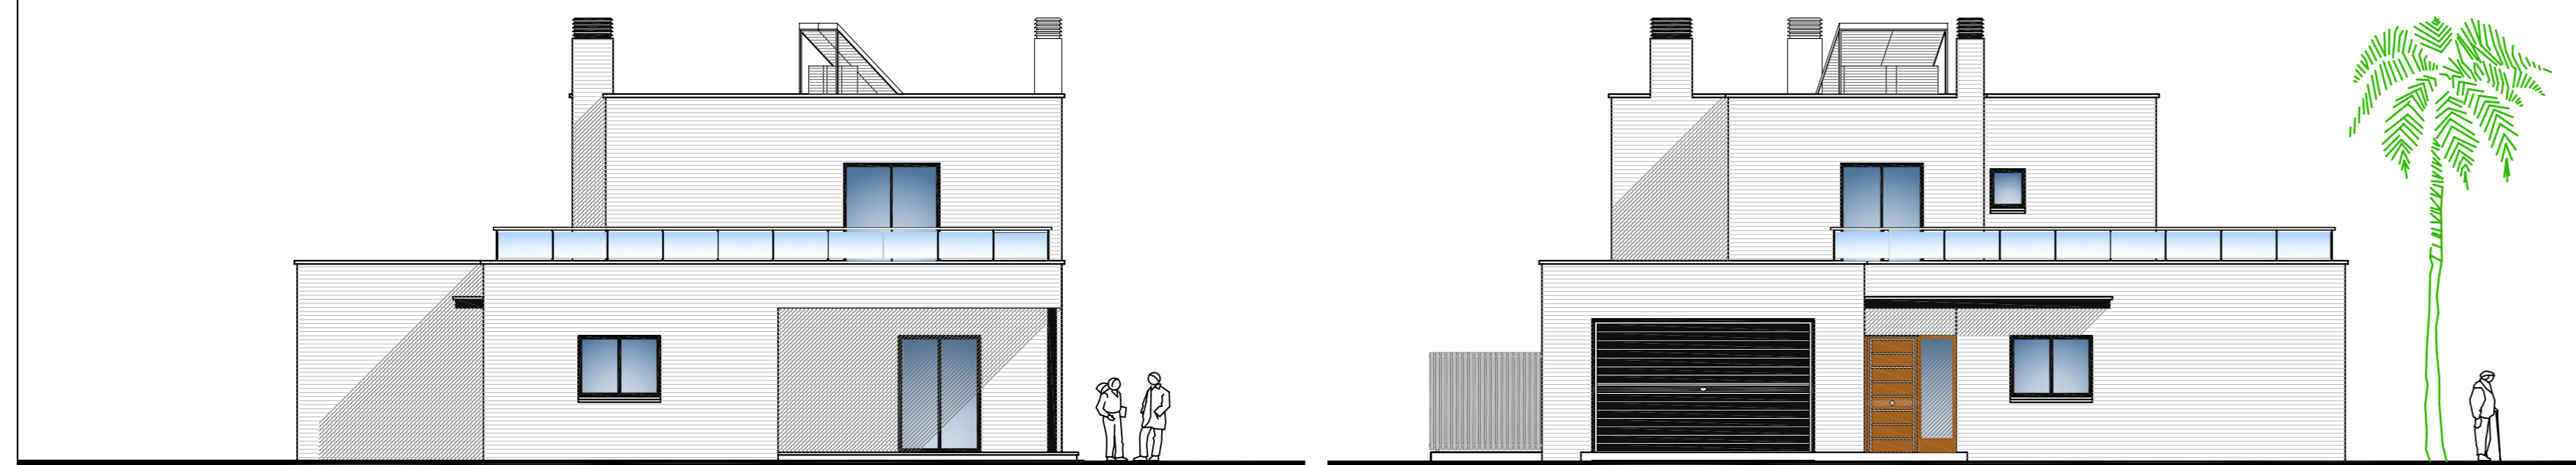

ALÇAT EST

ALÇAT SUD

ALÇAT OEST

ALÇAT NORD

DETALLS CONSTRUCTIUS I FUSTERIES EN PLÀNOL N° 15

PROJECTE : BÀSIC I EXECUTIU DE 12 HABITATGES UNIFAMILIARS AÏLLATS REF: 711/0913  
 SITUACIÓ : C/ FEDERIC MARES N° 4, CAMBRILS.  
 PROMOTOR : CONSTRUCCIONES ESPEJO S.L.

ALÇATS I SECCIÓ HABITATGE 7		10
escala 1/100 - 1/50		
VICTOR ABEL BAIGES GISPERT, arquitecte.		