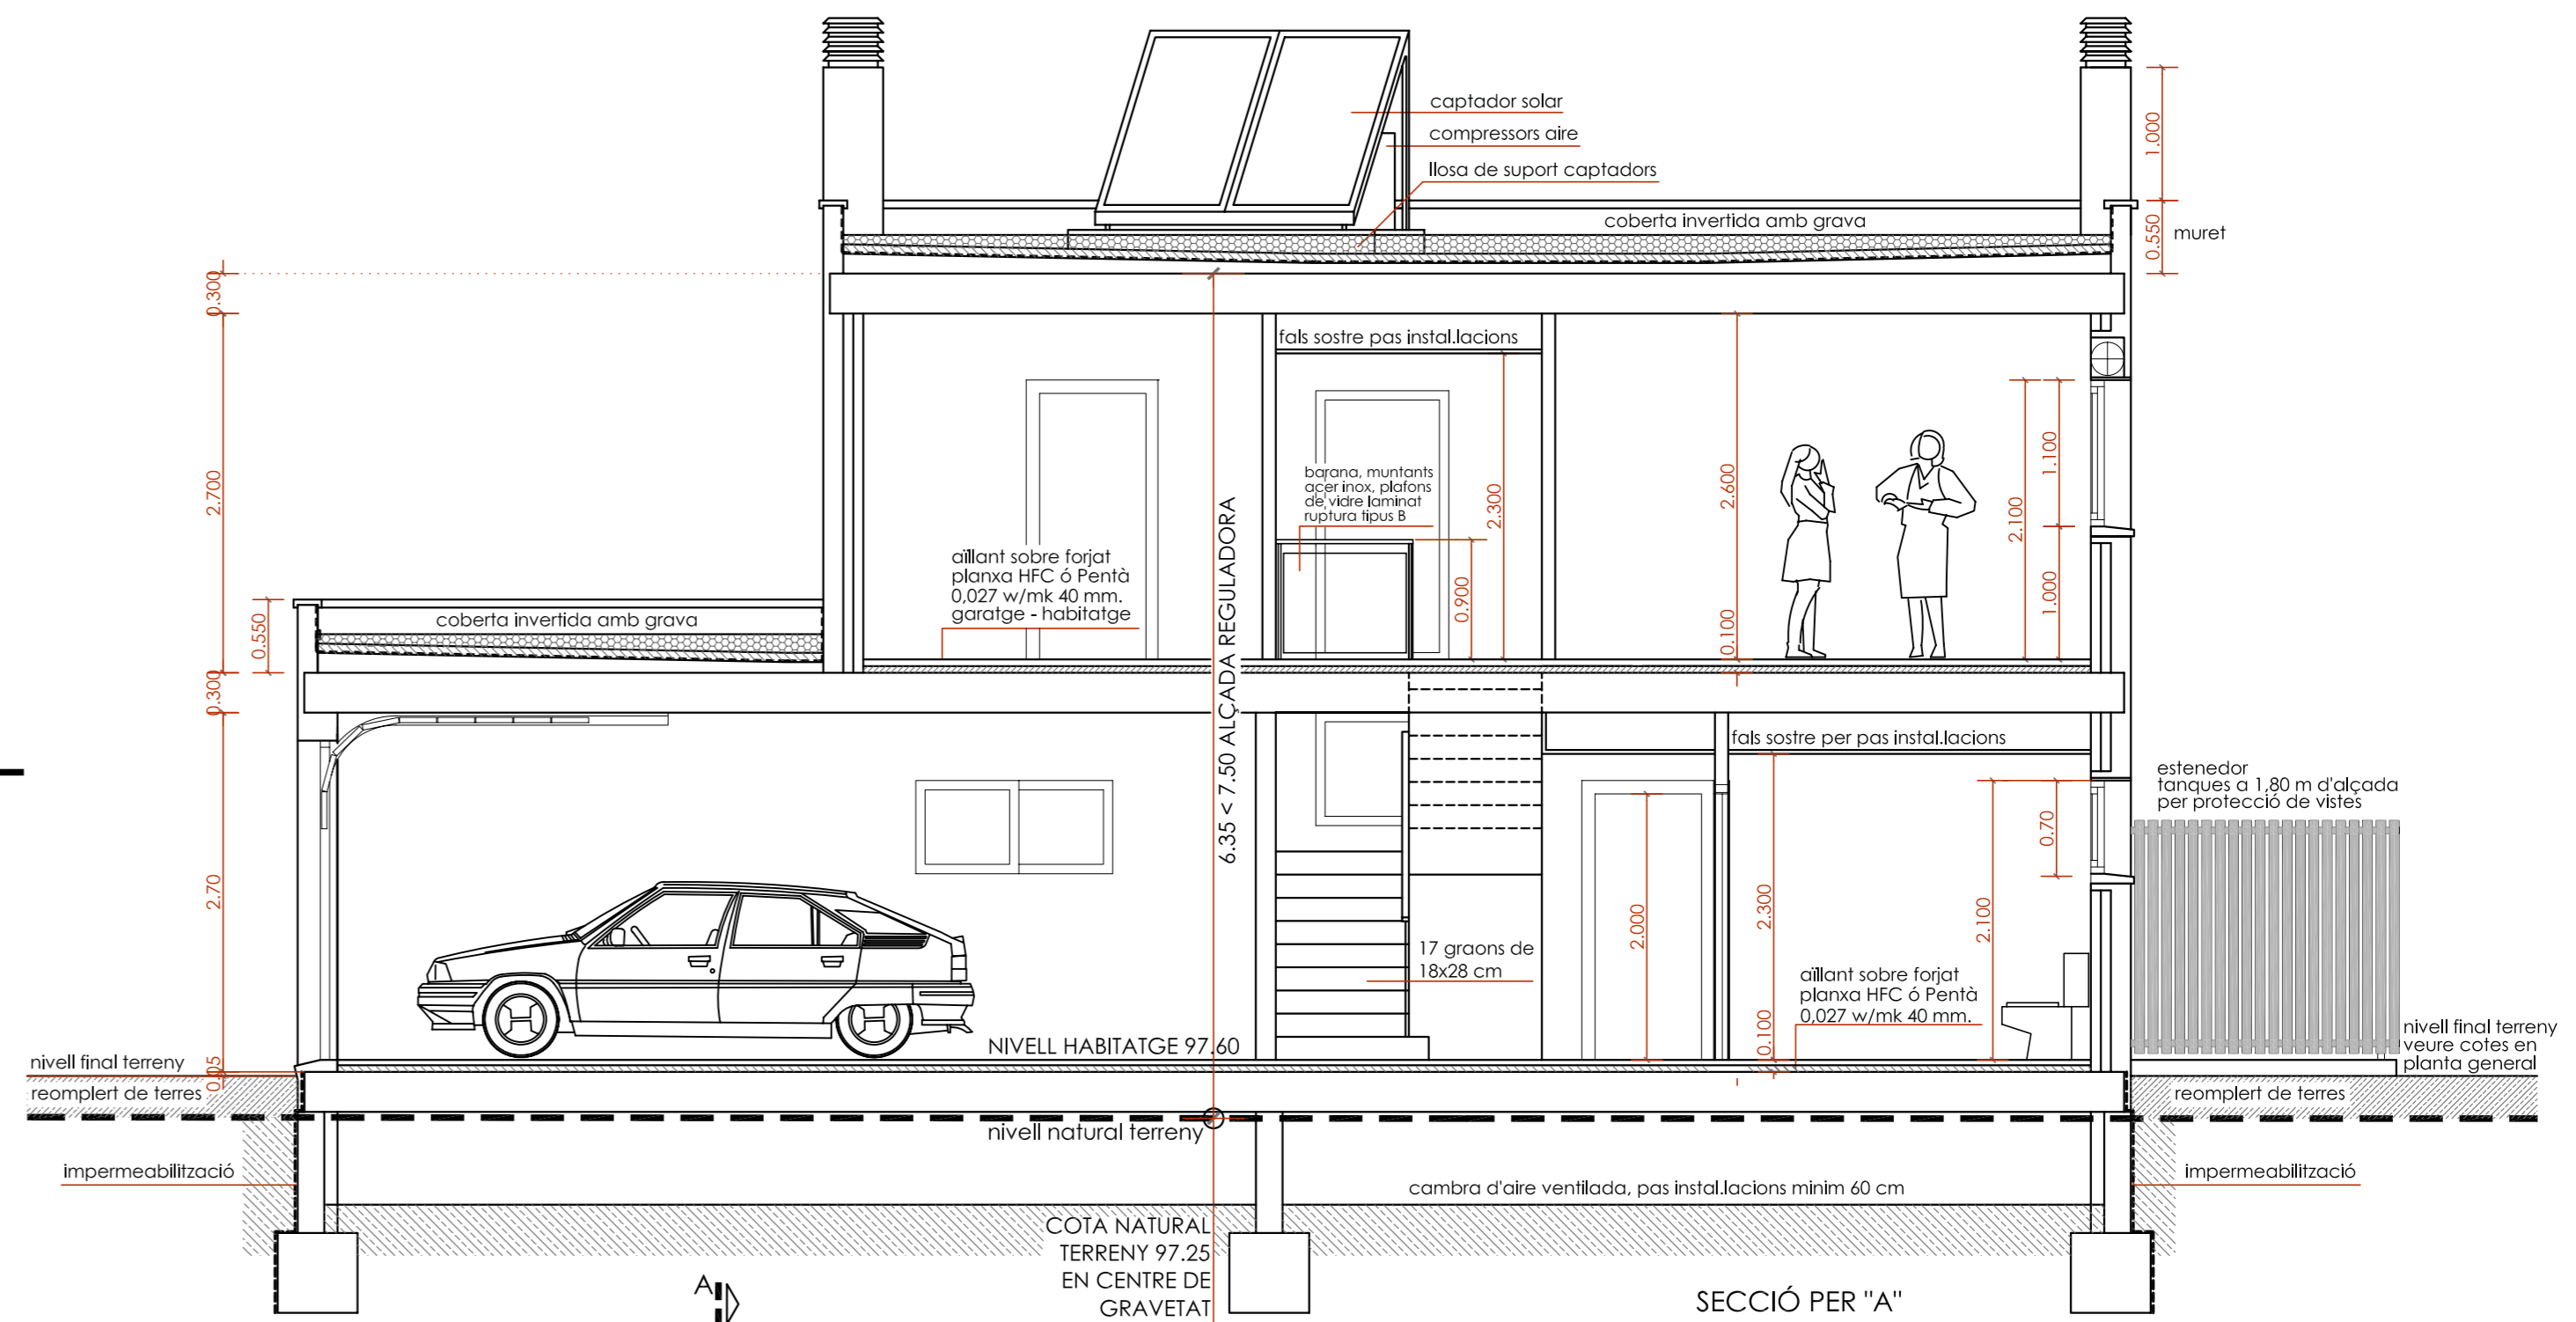

ALÇAT EST

ALÇAT SUD

ALÇAT OEST

ALÇAT NORD

(Nota: Els nivells representats corresponen al habitatge 11 com cas mes desfavorable)

DETALLS CONSTRUCTIUS I FUSTERIES EN PLÀNOL Nº 15

PROJECTE : BÀSIC I EXECUTIU DE 12 HABITATGES UNIFAMILIARS AÏLLATS REF: 711/0913
SITUACIÓ : C/ FREDERIC MARES Nº 4, CAMBRILS.
PROMOTOR : CONSTRUCCIONES ESPEJO S.L.

ALÇATS I SECCIÓ
HABITATGES 8, 9, 10 i 11
escala 1/100 - 1/50

12

VICTOR ABEL BAIGES GISPERT, arquitecte.